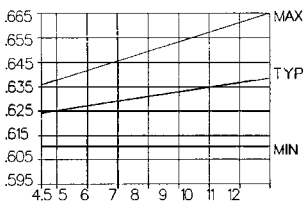

灵敏度 /V 与供电电压关系(mV/Gauss/V)