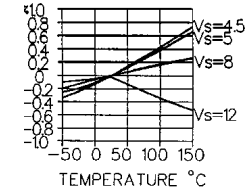

## SS94B1 系列

安装尺寸 (仅供参考)

输出特性 (仅供参考)

**特点:**

- 单个电流沉或电流源输出
- 增强的温度稳定性
- 三针一列引脚
- 激光修正的薄膜和厚膜电阻
- 减少了灵敏度变化并带温度补偿

**内部结构图**

变化曲线

**SS94B 选型指南**

规格	SS94B1
供电电压 (VDC)	4.5 — 12 工作性能 @5VDC
消耗电流 (mA)	8 (典型值), 11 (最大值)
输出电流 /Type	输出电压比率变化 / 电流沉或电流源 输出 1mA (典型值) 2mA (最大值)
输出电压范围	
负高斯	0.4V (典型值)
正高斯	Vs-0.4V (典型值)
磁特性 @25	5VDC(-67.0 到 +67.0mT,典型值.)
满量程	4.0V(-670 到 +670 高斯,典型值.)
零点 (偏置 @0 高斯)	2.5±0.03V
灵敏度 (mV/高斯)	3.125±0.063
线性度 (% 满量程)	-0.5±0.5
温度误差 (@25)	
零度漂移 (%/ )	±0.03
灵敏度 (%/ )	±0.03