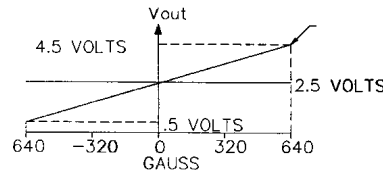

## SS94B1 系列

安装尺寸 (仅供参考)

输出特性 (仅供参考)

**特点:**

- 单个电流沉或电流源输出
- 增强的温度稳定性
- 三针一列引脚
- 激光修正的薄膜和厚膜电阻
- 减少了灵敏度变化并带温度补偿

**内部结构图**

变化曲线

**SS94B 选型指南**

规格	SS94B1
供电电压 (VDC)	4.5 — 12 工作性能 @5VDC
消耗电流 (mA)	8 (典型值), 11 (最大值)
输出电流 /Type	输出电压比率变化 / 电流沉或电流源 输出 1mA (典型值) 2mA (最大值)
输出电压范围	
负高斯	0.4V (典型值)
正高斯	Vs-0.4V (典型值)
磁特性 @25	5VDC(-67.0 到 +67.0mT,典型值.)
满量程	4.0V(-670 到 +670 高斯,典型值.)
零点 (偏置 @0 高斯)	2.5±0.03V
灵敏度 (mV/高斯)	3.125±0.063
线性度 (% 满量程)	-0.5±0.5
温度误差 (@25)	
零度漂移 (%/ )	±0.03
灵敏度 (%/ )	±0.03