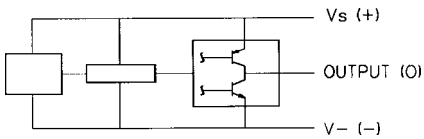

## SS94B1 系列

安装尺寸 (仅供参考)

输出特性 (仅供参考)

**特点:**

- 单个电流沉或电流源输出
- 增强的温度稳定性
- 三针一列引脚
- 激光修正的薄膜和厚膜电阻
- 减少了灵敏度变化并带温度补偿

**内部结构图**

变化曲线

**SS94B 选型指南**