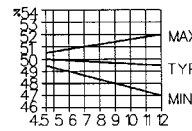

SS94B 选型指南

规格	SS94B1
供电电压 (VDC)	4.5 — 12 工作性能 @5VDC
消耗电流 (mA)	8 (典型值), 11 (最大值)
输出电流 /Type	输出电压比率变化 / 电流沉或电流源 输出 1mA (典型值) 2mA (最大值)
输出电压范围	
负高斯	0.4V (典型值)
正高斯	Vs-0.4V (典型值)
磁特性 @25	5VDC(-67.0 到 +67.0mT,典型值.)
满量程	4.0V(-670 到 +670 高斯,典型值.)
零点 (偏置 @0 高斯)	2.5±0.03V
灵敏度 (mV/高斯)	3.125±0.063
线性度 (% 满量程)	-0.5±0.5
温度误差 (@25)	
零度漂移 (%/)	±0.03
灵敏度 (%/)	±0.03