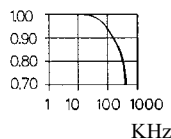

Vs=8.0, RL=3.3K 与 100PF 电容并联