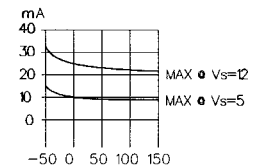

模拟霍尔位置传感器

SS94B1 系列

输出特性 (仅供参考)

特点:

- 单个电流沉或电流源输出
- 增强的温度稳定性
- 三针一列引脚
- 激光修正的薄膜和厚膜电阻
- 减少了灵敏度变化并带温度补偿

内部结构图

SS94B 选型指南

规格	SS94B1
供电电压 (VDC)	4.5 — 12 工作性能 @5VDC
消耗电流 (mA)	8 (典型值), 11 (最大值)
输出电流 /Type	输出电压比率变化 / 电流沉或电流源 输出 1mA (典型值) 2mA (最大值)
输出电压范围	
负高斯	0.4V (典型值)
正高斯	Vs-0.4V (典型值)
磁特性 @25	5VDC(-67.0 到 +67.0mT,典型值.)
满量程	4.0V(-670 到 +670 高斯,典型值.)
零点 (偏置 @0 高斯)	2.5±0.03V
灵敏度 (mV/高斯)	3.125±0.063
线性度 (% 满量程)	-0.5±0.5
温度误差 (@25)	
零度漂移 (%/)	±0.03
灵敏度 (%/)	±0.03

Vs=8.0, RL=3.3K 与 100PF 电容并联