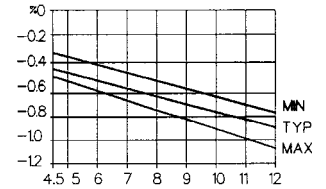

## SS94B1 系列

安装尺寸 (仅供参考)

输出特性 (仅供参考)

**特点:**

- 单个电流沉或电流源输出
- 增强的温度稳定性
- 三针一列引脚
- 激光修正的薄膜和厚膜电阻
- 减少了灵敏度变化并带温度补偿

**内部结构图**

变化曲线

**SS94B 选型指南**

规格	SS94B1
供电电压 (VDC)	4.5 — 12 工作性能 @5VDC
消耗电流 (mA)	8 (典型值), 11 (最大值)
输出电流 /Type	输出电压比率变化 / 电流沉或电流源 输出 1mA (典型值) 2mA (最大值)
输出电压范围	
负高斯	0.4V (典型值)
正高斯	Vs-0.4V (典型值)
磁特性 @25	5VDC(-67.0 到 +67.0mT,典型值.)
满量程	4.0V(-670 到 +670 高斯,典型值.)
零点 (偏置 @0 高斯)	2.5±0.03V
灵敏度 (mV/高斯)	3.125±0.063
线性度 (% 满量程)	-0.5±0.5
温度误差 (@25)	
零度漂移 (%/ )	±0.03
灵敏度 (%/ )	±0.03