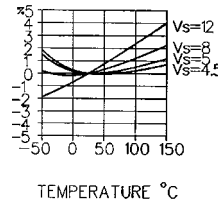

## SS94B1 系列

安装尺寸 (仅供参考)

输出特性 (仅供参考)

**特点:**

- 单个电流沉或电流源输出
- 增强的温度稳定性
- 三针一列引脚
- 激光修正的薄膜和厚膜电阻
- 减少了灵敏度变化并带温度补偿

**内部结构图**

变化曲线

**SS94B 选型指南**

规格	SS94B1
供电电压 (VDC)	4.5 — 12 工作性能 @5VDC
消耗电流 (mA)	8 (典型值), 11 (最大值)
输出电流 /Type	输出电压比率变化 / 电流沉或电流源 输出 1mA (典型值) 2mA (最大值)
输出电压范围	
负高斯	0.4V (典型值)
正高斯	Vs-0.4V (典型值)
磁特性 @25	5VDC(-67.0 到 +67.0mT,典型值.)
满量程	4.0V(-670 到 +670 高斯,典型值.)
零点 (偏置 @0 高斯)	2.5±0.03V
灵敏度 (mV/高斯)	3.125±0.063
线性度 (% 满量程)	-0.5±0.5
温度误差 (@25)	
零度漂移 (%/ )	±0.03
灵敏度 (%/ )	±0.03