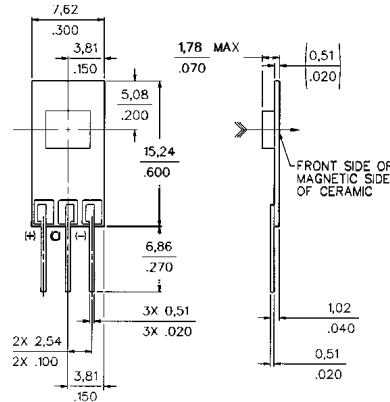

# 模拟霍尔位置传感器

## SS94B1 系列

安装尺寸 (仅供参考)

输出特性 (仅供参考)

**特点:**

- 单个电流沉或电流源输出
- 增强的温度稳定性
- 三针一列引脚
- 激光修正的薄膜和厚膜电阻
- 减少了灵敏度变化并带温度补偿

**内部结构图**

变化曲线

**SS94B 选型指南**

规格	SS94B1
供电电压 (VDC)	4.5 — 12 工作性能 @5VDC
消耗电流 (mA)	8 (典型值), 11 (最大值)
输出电流 /Type	输出电压比率变化 / 电流沉或电流源 输出 1mA (典型值) 2mA (最大值)
输出电压范围	
负高斯	0.4V (典型值)
正高斯	Vs-0.4V (典型值)
磁特性 @25	5VDC(-67.0 到 +67.0mT,典型值.)
满量程	4.0V(-670 到 +670 高斯,典型值.)
零点 (偏置 @0 高斯)	2.5±0.03V
灵敏度 (mV/高斯)	3.125±0.063
线性度 (% 满量程)	-0.5±0.5
温度误差 (@25)	
零度漂移 (%/ )	±0.03
灵敏度 (%/ )	±0.03