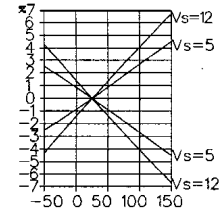

模拟霍尔位置传感器

SS94B1 系列

输出特性 (仅供参考)

特点:

- 单个电流沉或电流源输出
- 增强的温度稳定性
- 三针一列引脚
- 激光修正的薄膜和厚膜电阻
- 减少了灵敏度变化并带温度补偿

内部结构图

SS94B 选型指南

规格	SS94B1
供电电压 (VDC)	4.5 — 12 工作性能 @5VDC
消耗电流 (mA)	8 (典型值), 11 (最大值)
输出电流 /Type	输出电压比率变化 / 电流沉或电流源 输出 1mA (典型值) 2mA (最大值)
输出电压范围	
负高斯	0.4V (典型值)
正高斯	Vs-0.4V (典型值)
磁特性 @25	5VDC(-67.0 到 +67.0mT,典型值.)
满量程	4.0V(-670 到 +670 高斯,典型值.)
零点 (偏置 @0 高斯)	2.5±0.03V
灵敏度 (mV/高斯)	3.125±0.063
线性度 (% 满量程)	-0.5±0.5
温度误差 (@25)	
零度漂移 (%/)	±0.03
灵敏度 (%/)	±0.03