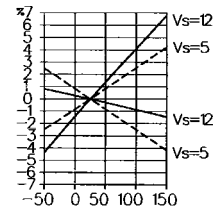

## SS94B1 系列

安装尺寸 (仅供参考)

输出特性 (仅供参考)

**特点:**

- 单个电流沉或电流源输出
- 增强的温度稳定性
- 三针一列引脚
- 激光修正的薄膜和厚膜电阻
- 减少了灵敏度变化并带温度补偿

**内部结构图**

变化曲线

**SS94B 选型指南**

规格	SS94B1
供电电压 (VDC)	4.5 — 12 工作性能 @5VDC
消耗电流 (mA)	8 (典型值), 11 (最大值)
输出电流 /Type	输出电压比率变化 / 电流沉或电流源 输出 1mA (典型值) 2mA (最大值)
输出电压范围	
负高斯	0.4V (典型值)
正高斯	Vs-0.4V (典型值)
磁特性 @25	5VDC(-67.0 到 +67.0mT,典型值.)
满量程	4.0V(-670 到 +670 高斯,典型值.)
零点 (偏置 @0 高斯)	2.5±0.03V
灵敏度 (mV/高斯)	3.125±0.063
线性度 (% 满量程)	-0.5±0.5
温度误差 (@25)	
零度漂移 (%/ )	±0.03
灵敏度 (%/ )	±0.03